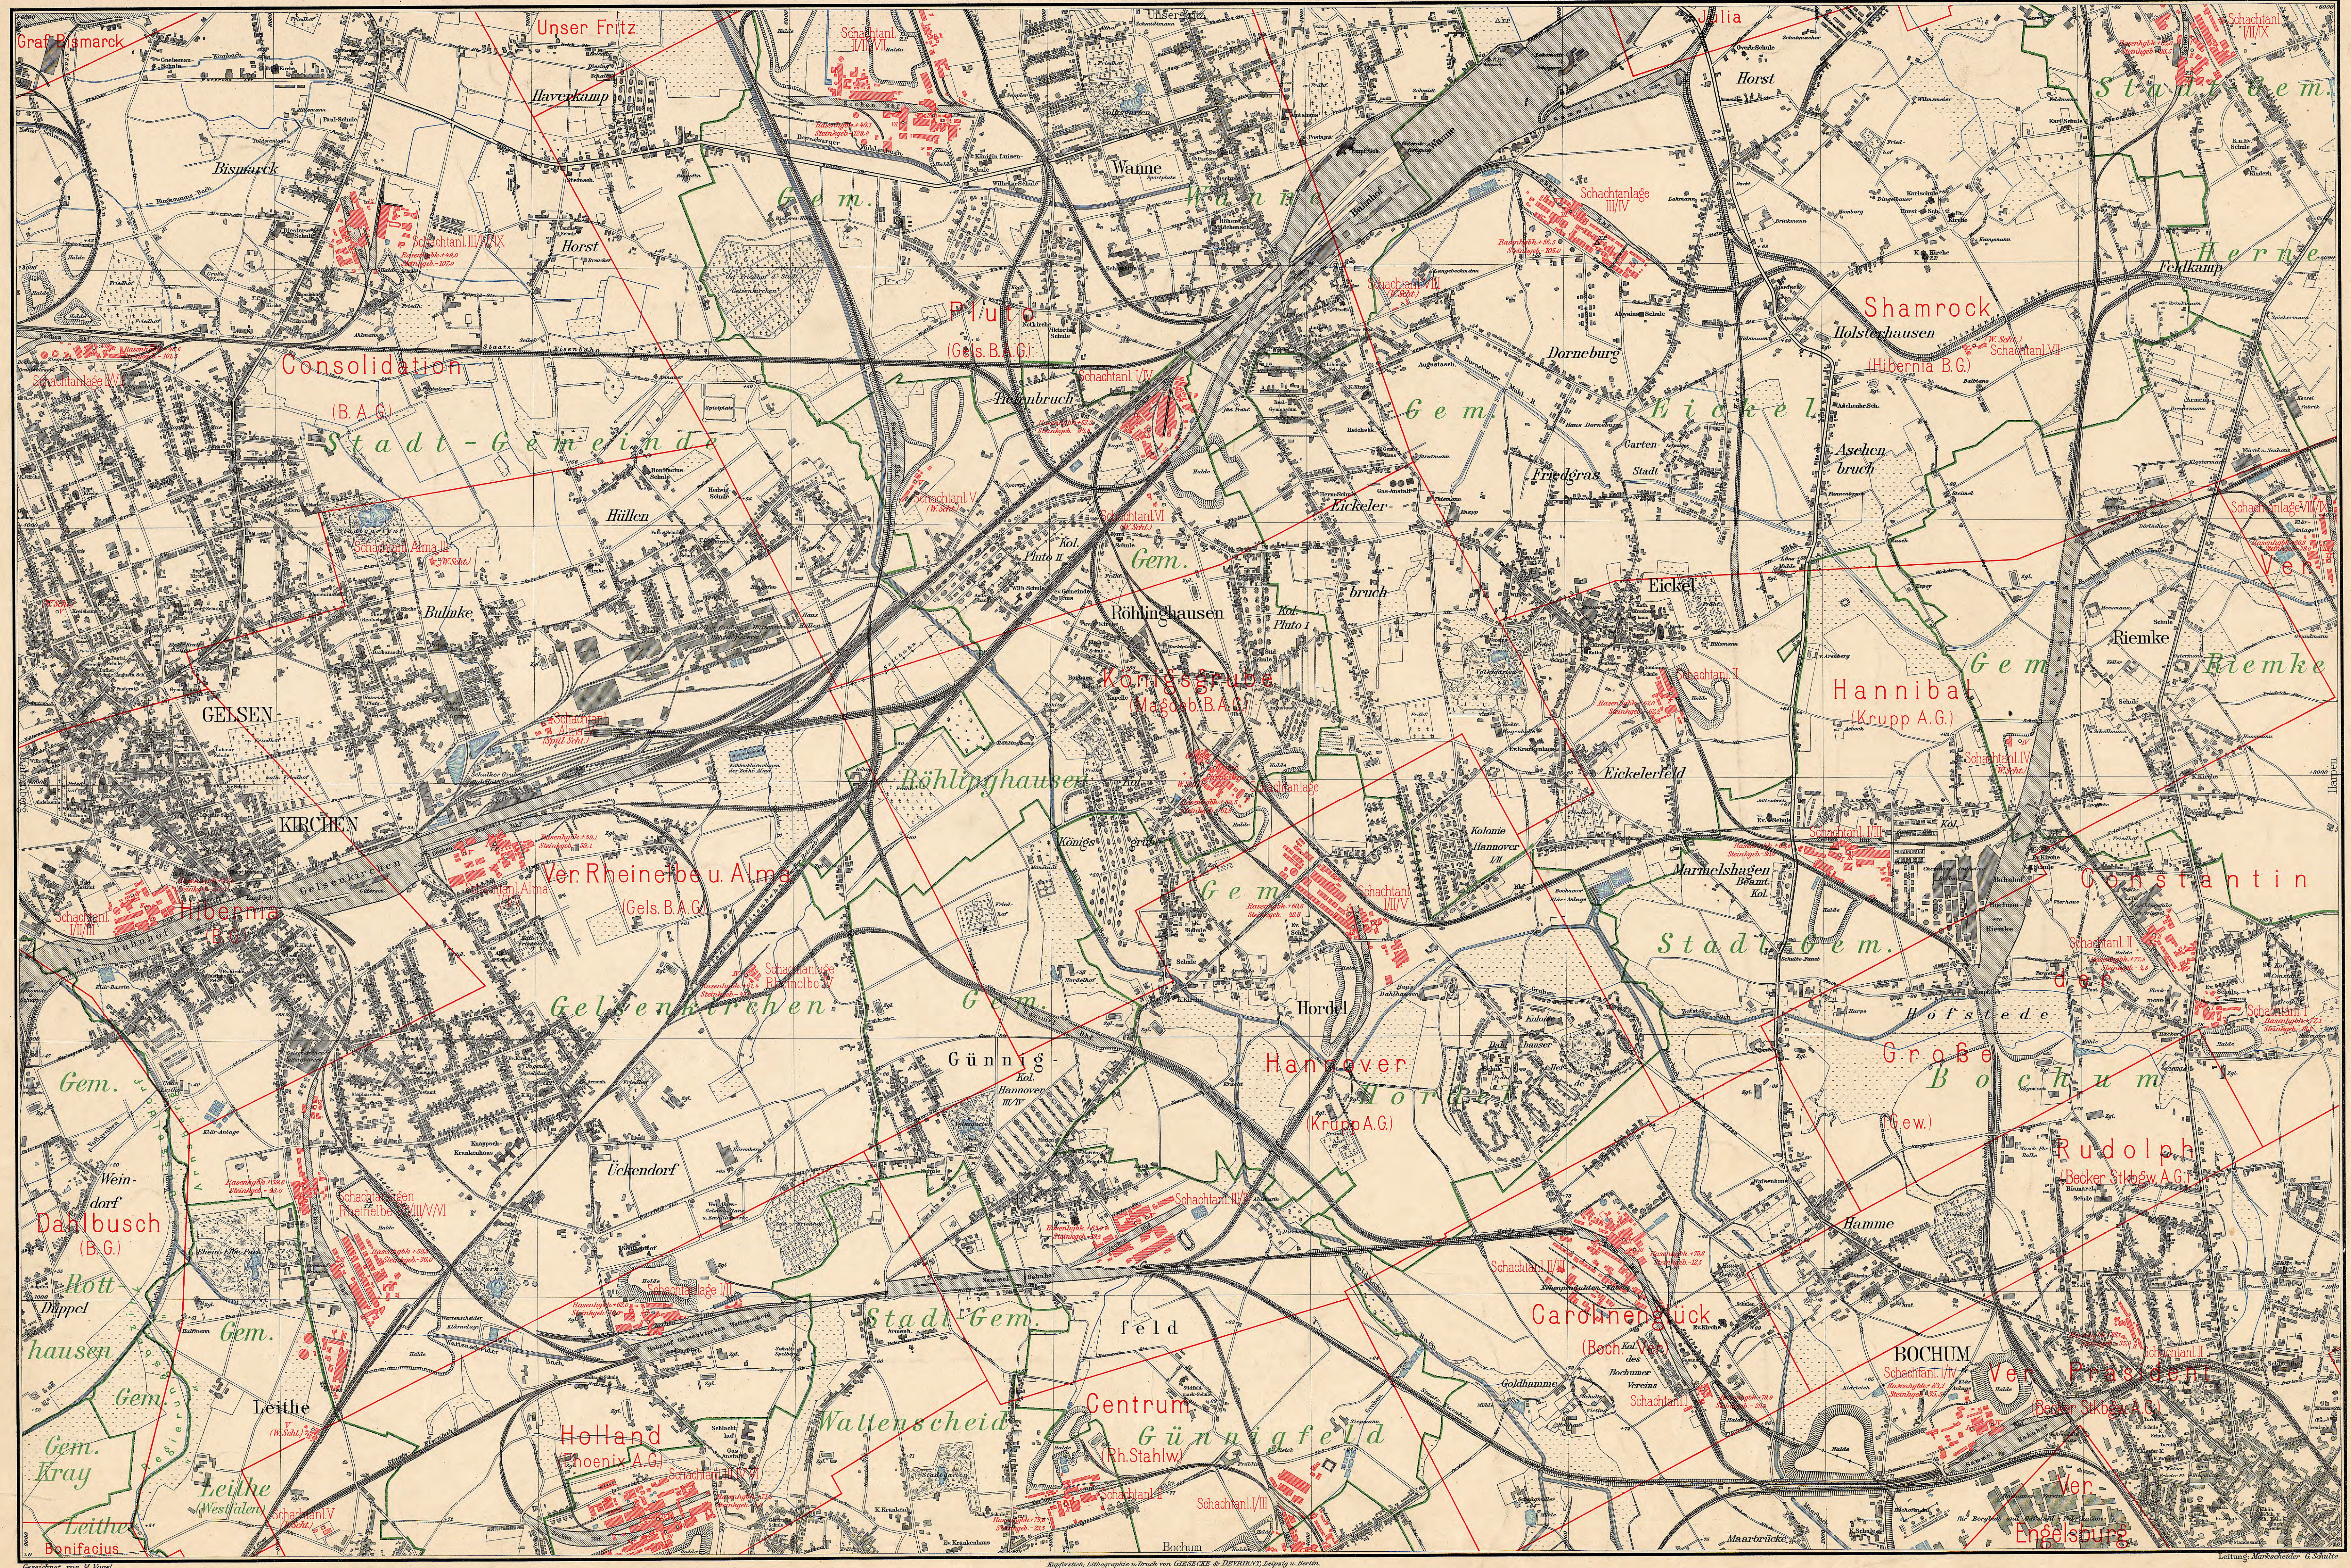

Übersichtskarte des Rheinisch-Westfälischen Steinkohlenbezirks.

1: 10000.

Blatt Gelsenkirchen. 2. Auflage 1923.

Herausgegeben von der Westfälischen Bergewerkschaftskasse zu Bochum.

Verarbeitet von M. Vogel. Kartographisch, Lithographie u. Druck von GIESSECK & DEVILBENT, Leipzig u. Berlin. Leitung: Markschneider G. Schulte.